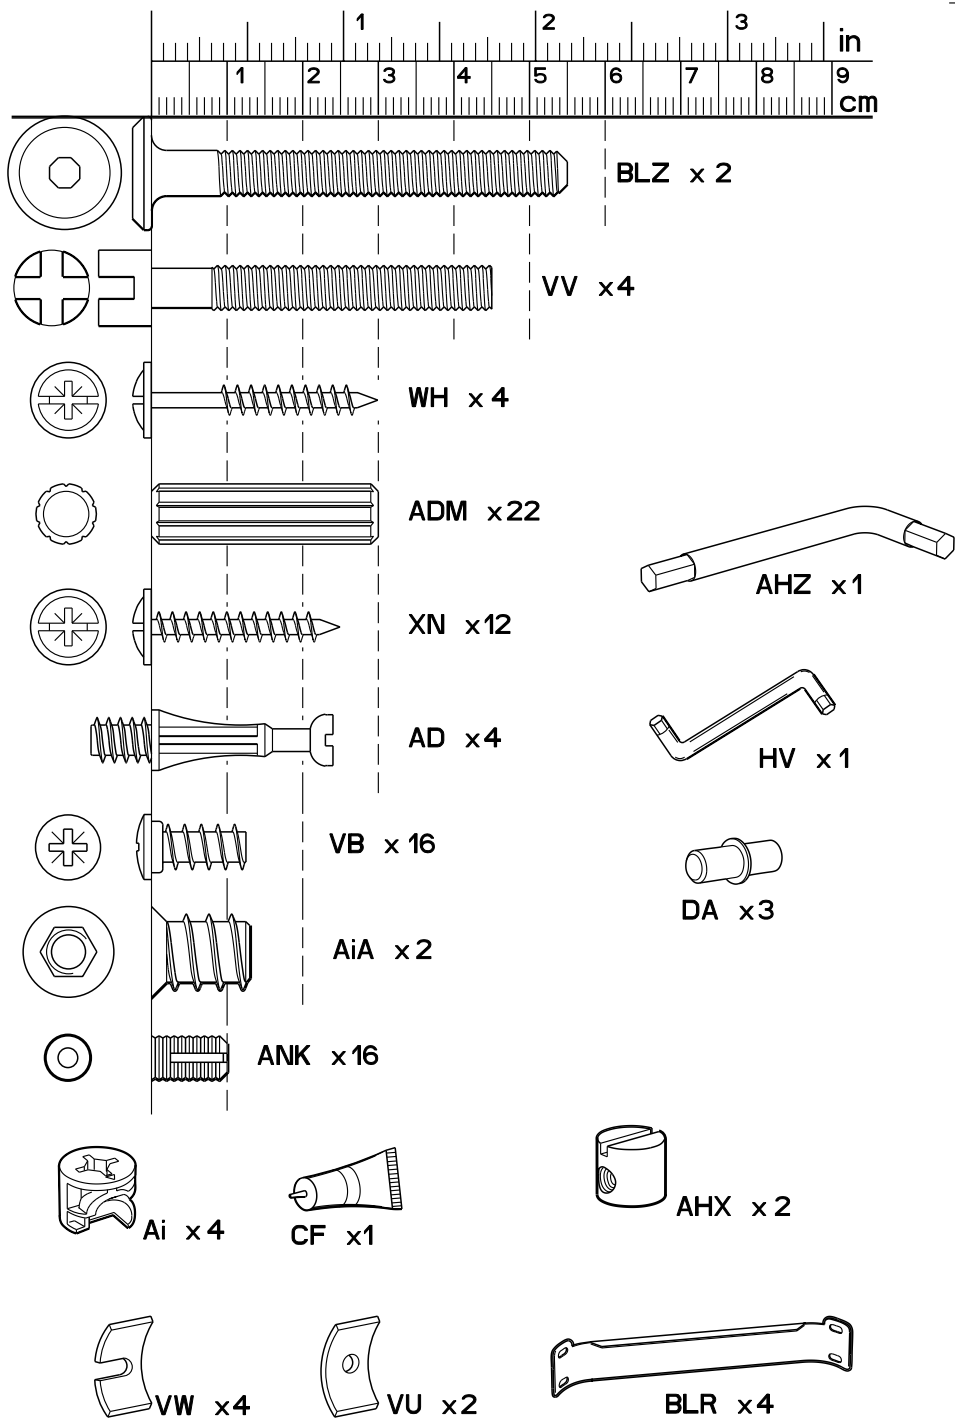

# 2273L290

2273LI90 - 14314C - 1/11

		mm			inch		
⑧	x 1	203	57	16	8	2 1/4	5/8
④	x 1	407	243	16	16	9 9/16	5/8
⑤	x 1	407	243	16	16	9 9/16	5/8
⑥	x 1	407	243	16	16	9 9/16	5/8
②	x 1	536	179	22	21 1/8	7 1/16	7/8
③	x 1	536	179	22	21 1/8	7 1/16	7/8
⑦	x 1	615	243	16	24 3/16	9 9/16	5/8
⑩	x 2	769	243	16	30 1/4	9 9/16	5/8
⑪	x 1	769	243	16	30 1/4	9 9/16	5/8
⑫	x 1	769	243	16	30 1/4	9 9/16	5/8
⑬	x 1	900	86	16	35 7/16	3 3/8	5/8
⑨	x 1	1033	40	19	40 11/16	1 9/16	3/4
⑭	x 1	1033	40	19	40 11/16	1 9/16	3/4
①	x 2	1900	155	22	74 13/16	6 1/8	7/8
①	x 2	2000	155	22	78 3/4	6 1/8	7/8

← 2273LI90  
← 2273L290

**3**

**4**

7

8

**11**

**12**

**13**

**14**

**15**

**16**